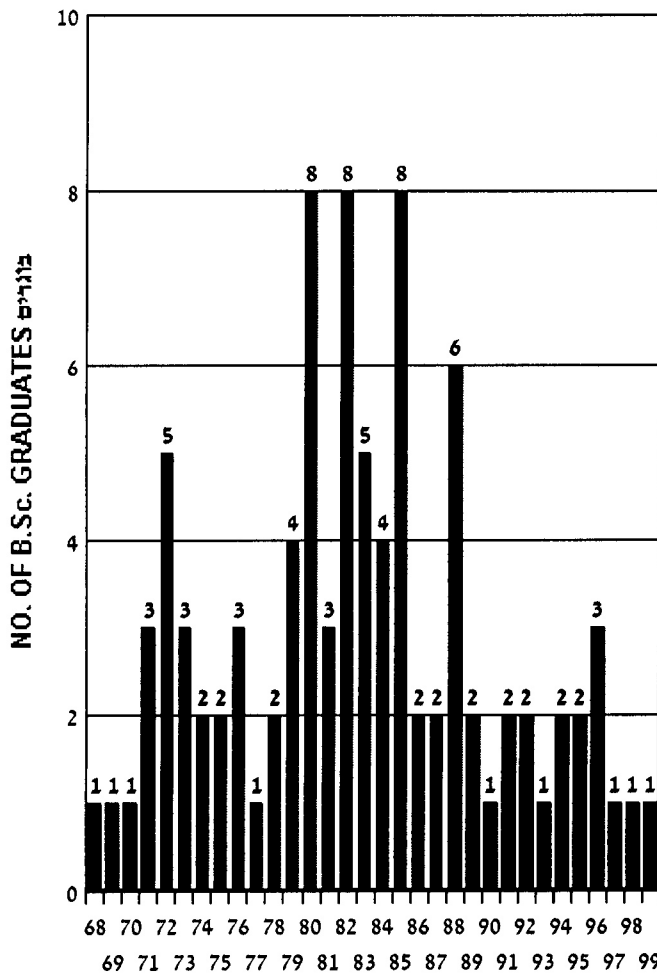

MATHEMATICS מתמטיקה

DISTRIBUTION OF B.Sc. GRADUATES IN 2006 התפלגות בוגרים לתואר ראשון בטקס תשס"ו

ציון גמר FINAL GRADE	מס. בוגרים NO. OF B.Sc. GRADUATES	אחוז מצטבר CUMULATIVE%
99	1	1.09
98	1	2.17
97	1	3.26
96	3	6.52
95	2	8.70
94	2	10.87
93	1	11.96
92	2	14.13
91	2	16.30
90	1	17.39
89	2	19.57
88	6	26.09
87	2	28.26
86	2	30.43
85	8	39.13
84	4	43.48
83	5	48.91
82	8	57.61
81	3	60.87
80	8	69.57
79	4	73.91
78	2	76.09
77	1	77.17
76	3	80.43
75	2	82.61
74	2	84.78
73	3	88.04
72	5	93.48
71	3	96.74
70	1	97.83
69	1	98.91
68	1	100.00