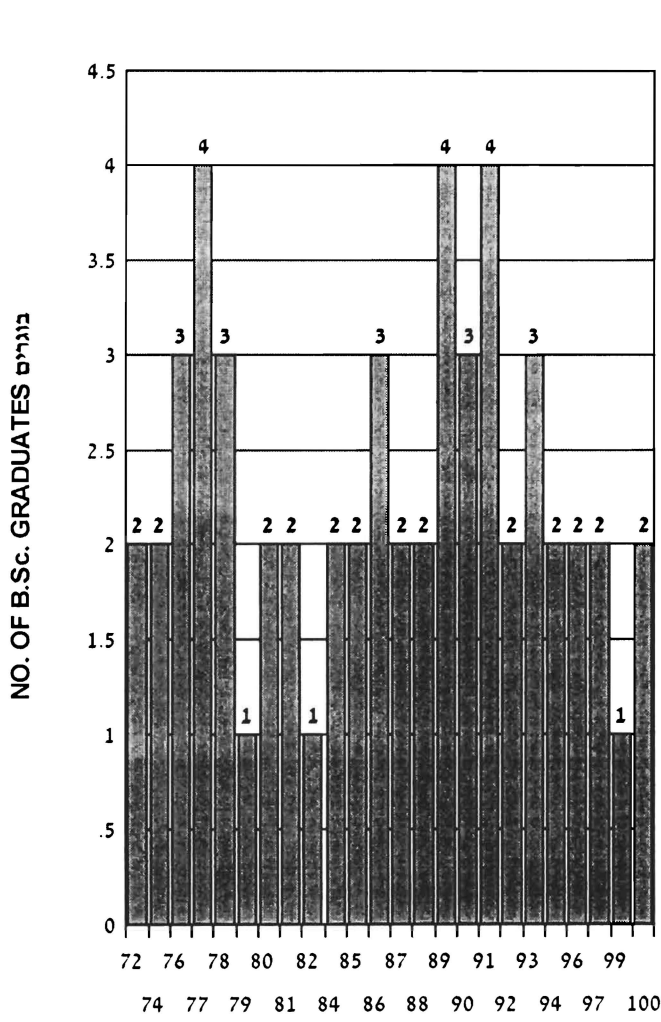

MATHEMATICS מתמטיקה

DISTRIBUTION OF B.Sc. GRADUATES IN 2010 התפלגות בוגרים לתואר ראשון בטקס תש"ע

ציון גמר	מס. בוגרים	NO. OF B.Sc. GRADUATES	אחוז מצטבר	CUMULATIVE%
100	2	2	3.57	3.57
99	1	1	5.36	5.36
97	2	2	8.93	8.93
96	2	2	12.50	12.50
94	2	2	16.07	16.07
93	3	3	21.43	21.43
92	2	2	25.00	25.00
91	4	4	32.14	32.14
90	3	3	37.50	37.50
89	4	4	44.64	44.64
88	2	2	48.21	48.21
87	2	2	51.79	51.79
86	3	3	57.14	57.14
85	2	2	60.71	60.71
84	2	2	64.29	64.29
82	1	1	66.07	66.07
81	2	2	69.64	69.64
80	2	2	73.21	73.21
79	1	1	75.00	75.00
78	3	3	80.36	80.36
77	4	4	87.50	87.50
76	3	3	92.86	92.86
74	2	2	96.43	96.43
72	2	2	100.00	100.00